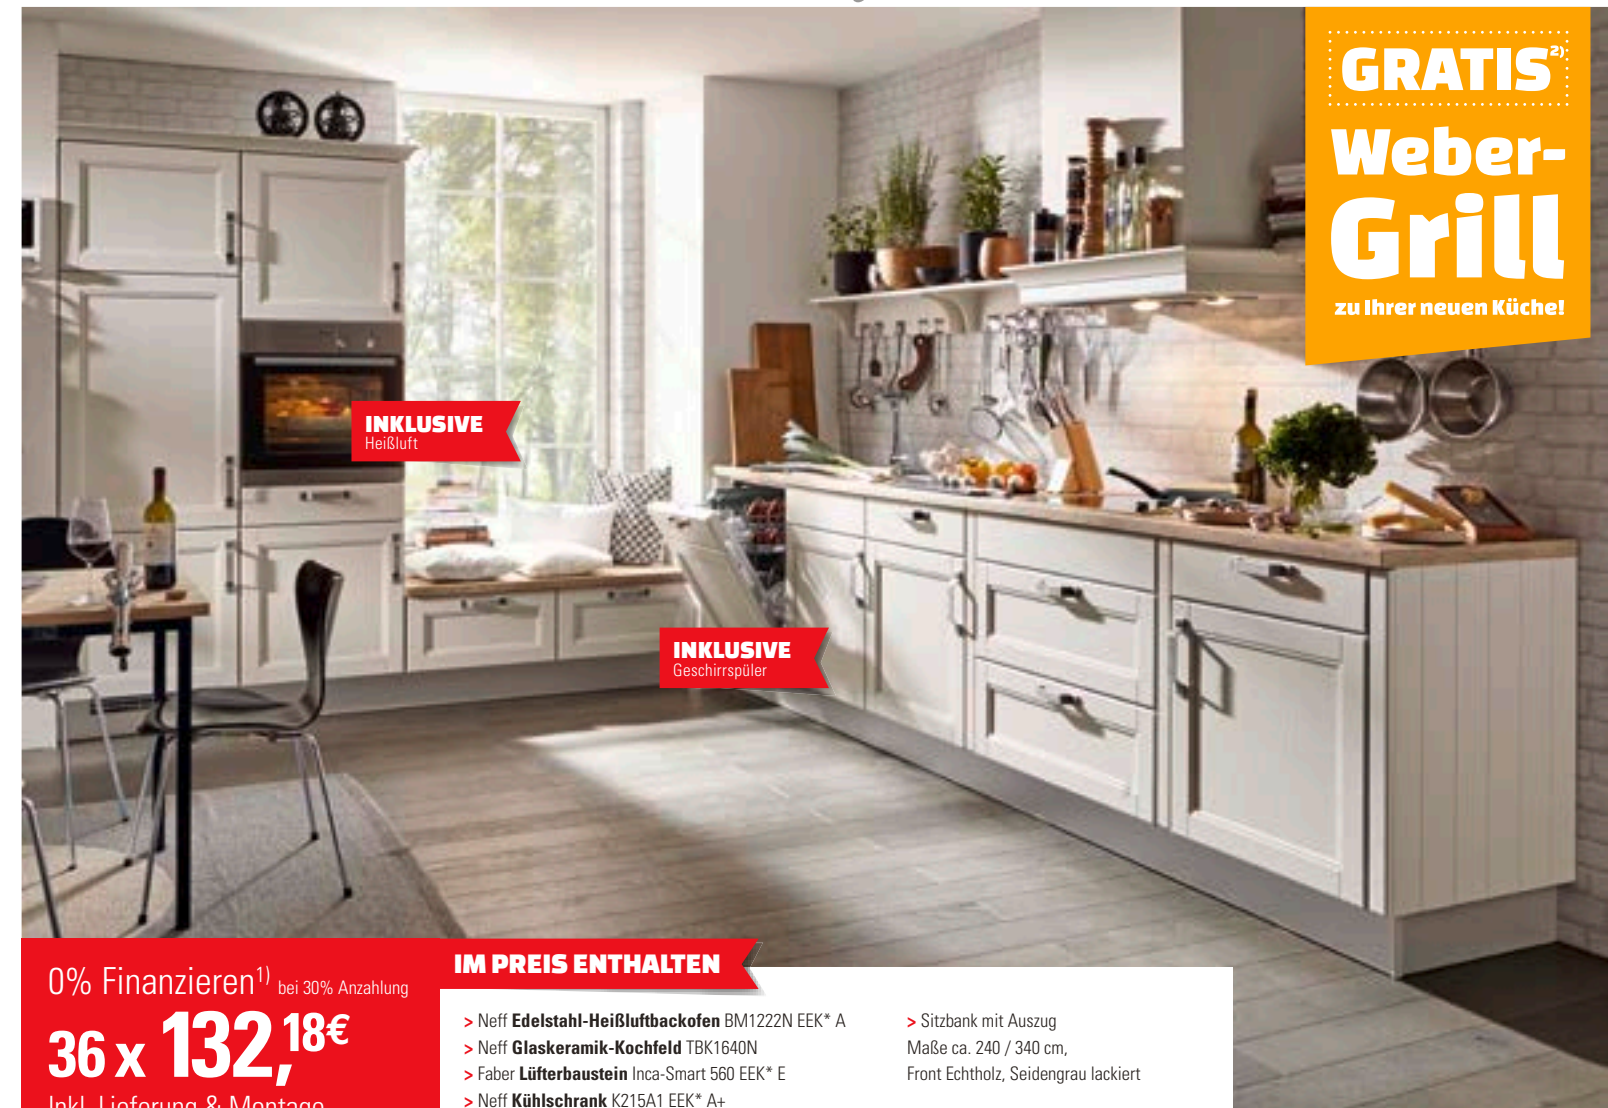

GRATIS²⁾
Weber-Grill
zu Ihrer neuen Küche!

INKLUSIVE
Heißluft

INKLUSIVE
Geschirrspüler

0% Finanzieren¹⁾ bei 30% Anzahlung

36 x 132,18€

Inkl. Lieferung & Montage

BAHRZAHLUNGSPREIS 6.798,- €

IM PREIS ENTHALTEN

- > Neff **Edelstahl-Heißluftbackofen** BM1222N EEK* A
- > Neff **Glaskeramik-Kochfeld** TBK1640N
- > Faber **Lüfterbaustein** Inca-Smart 560 EEK* E
- > Neff **Kühlschrank** K215A1 EEK* A+
- > Neff **Geschirrspüler vollintegriert** GV1400A EEK* A+
- > **Edelstahl-Einbauspüle**
- > gedämpfte XXL-Vollauszüge

> Sitzbank mit Auszug
Maße ca. 240 / 340 cm,
Front Echtholz, Seidengrau lackiert

AEG ANZEIGE FRÜHJAHRSAKTION

0,0%
FINANZIERUNG
36 MONATE

- ✓ KEINE ZINSEN!
- ✓ KEINE GEBÜHREN!

1) Bei 30% Anzahlung und 36 Monaten Laufzeit. Für Alle Küchen ab 4.000 €. Nur gültig für Neuaufträge. Alternative Laufzeiten bis 60 Monate möglich. Wir informieren Sie gern.