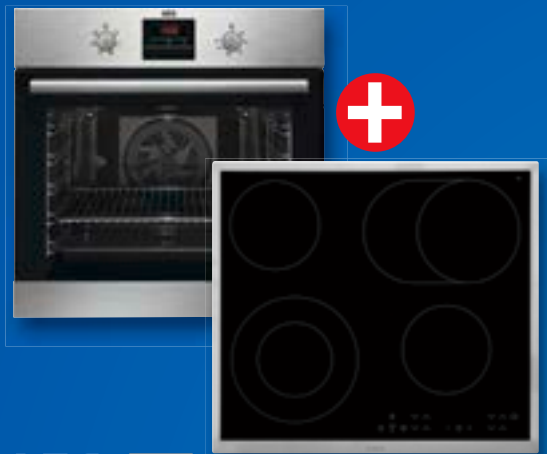

WIR SORGEN FÜR ERSATZ.

Geräteaustausch mit Rundum-Service!

AEG EEK* A
Backofen BES33101ZIM mit 5 Heizarten, Elektronik-Uhr mit Timer-Funktion, Anti-Finger-Edelstahlbeschichtung, Maxiklasse, **Glas-keramik-Kochfeld** HK634060 X-B mit Zweikreis- und Bräterzone, TouchControl, Stop+GO, Restwärmanzeige, B x T: 57,6 x 51,6 cm
~~1338,- €³⁾~~
599,- €

elica EEK* A
Dunsthaube Easy, in Schwarz, Weiß oder Edelstahl erhältlich, Touch-Control, LED-Beleuchtung, 61 dB, max. 603 Qbm/h, 3 Leistungsstufen
~~1490,- €³⁾~~
498,- €

AEG EEK* A++
Kühlgerät SFB51221AS, Nutzinhalt 188l, inkl. 15l ****Gefrierfach, Geräuschwert 35dB, Abtauautomatik, LED-Innenbeleuchtung, B x H x T: 00,0 x 122,5 x 00,0 cm
~~000,- €³⁾~~
398,- €